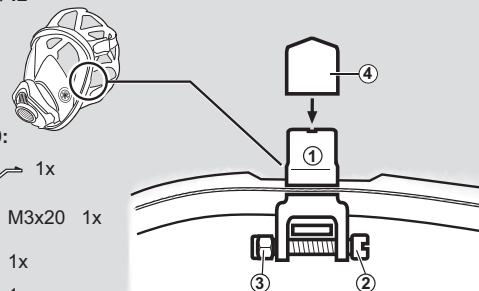

MS-COM / f2

R35029:

- ① 1x
- ② M3x20 1x
- ③ 1x
- ④ 1x